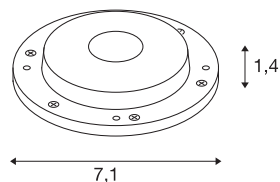

SMALL PLOT Module

led-module roestvrij staal / frosted 3W 3000K CRI80
180°

LED PLOT is de module voor een sterke effect- en oriëntatierverlichting buiten. Niet alleen in de kleur roestvrij staal kan de 0206 indruk maken met zijn hoogwaardige kwaliteit. Bovendien is hij door de beschermingsklasse IP 67 optimaal beschermd.

TECHNISCHE SPECIFICATIES

Art.nr.:	1006171
Hoogte	1.4 cm
Diameter	7.1 cm
Nettogewicht	0.175 kg
Brutogewicht	0.187 kg
IP-code	IP 67
Slagvastheidsklasse	IK06
Slagvastheid	1 Joule
Montage	Opbouw
Montagebeschrijving	Vloer
Lumen	240 lm
Lichtkleurtemperatuur	3000 Kelvin
Stralingshoek	180 °
Kleur	roestvrij staal
CRI	80
Levensduur	40000 h
minimale omgevingstemperatuur	-20 °C
maximale omgevingstemperatuur	40 °C
BIG WHITE pagina	727