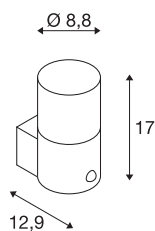

GRAFIT E27 rond sensor

wandopbouwarmatuur antraciet

De van aluminiumprofiel gemonteerde staande armatuur GRAFIT overtuigt door zijn bijzondere effect. De lampenkappen bestaan uit gesatineerd acryl in een grijze rookglas look, die echter verdwijnt als hij ingeschakeld is. Door de beschermingsgraad IP44 is hij bijzonder geschikt voor buiten. De GRAFIT-serie bevat verder ook wandarmaturen en poollampen in verschillende hoogtes. Naast de ronde vormen zijn er ook rechthoekige modellen verkrijgbaar. Deze versie heeft een bewegingssensor. Alle varianten kunnen met E27 lichtbronnen in een individuele lichtkleur worden uitgerust. De poollamp is door het open kabeleinde universeel inzetbaar. Voor een eenvoudige montage is naar wens een grondpin beschikbaar.

TECHNISCHE SPECIFICATIES

Art.nr.:	1006179
Fitting	E27
Aantal fittingen	1
Primaire nominale spanning	220-240V ~50/60Hz mA/V
Breedte	8.8 cm
Hoogte	17 cm
Diepte	12.9 cm
Nettogewicht	0.553 kg
Brutogewicht	0.737 kg
IP-code	IP 44
Veiligheidsklasse	I
Montage	Opbouw
Montagebeschrijving	Wand
Wattage	11 W
Kleur	antraciet
minimale omgevingstemperatuur	-20 °C
maximale omgevingstemperatuur	45 °C
BIG WHITE pagina	626