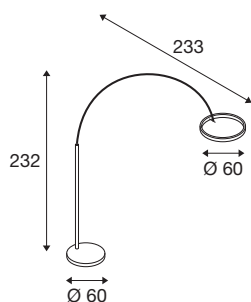

ONE BOW FL

staand armatuur zwart 20W 1200/1200lm 2700/3000K
CRI90 140°

Perfect voor chique woonkamers, de hotelsector, gastronomie en kleinere shops: met zijn in alle opzichten succesvolle design is de ONE BOW FL booglamp overal een highlight. De ronde lampkop straalt zijn 1200 / 1200 lumen dimbare licht naar boven en beneden. De kleurtemperatuur is flexibel instelbaar via de CCT-switch (2700/3000K). Met een CRI van meer dan 90 worden kleuren natuurlijk weergegeven, en de stralingshoek van 140 graden zorgt voor gelijkmatige verlichting van de omgeving. En met 50.000 uur is ook de levensduur van de led heel riant.

TECHNISCHE SPECIFICATIES

Art.nr.	1006352
Aantal verschillende lichtopeningen	2
Draai- of kantelbaar	roterende stang en beweegbaar
Montage	Mobiel
Dimbaar	Ja
Dimtechniek	Dimbare schakelaar
Primaire nominale spanning	220-240V ~50/60Hz
Secundaire stroom / spanning	24 V
Veiligheidsklasse	II
Wattage	22 W
minimale omgevingstemperatuur	-20 °C
maximale omgevingstemperatuur	45 °C
Nominaal stand-byvermogen	0.4 W
Niveau van inschakelstroom	25 A
Duur van inschakelstroom	300 µs
Stroboscopisch effect (SVM)	0
Lumen	1200 / 1200 lm
Lichtkleurtemperatuur	2700/3000 Kelvin
Stralingshoek	140 °
Kleur	zwart
CRI	90
UGR ≤	22

Lichtbron

1319288

LXXBXX gegevens	L80B50
Levensduur	50000 h
Risk Group	1
Breedte	60 cm
Hoogte	232 cm
Diepte	233 cm
Nettogewicht	20.5 kg
Brutogewicht	21.935 kg