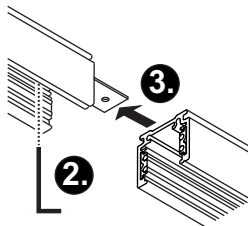

48V TRACK SURFACE L-PROFILE CONNECTOR

SLV 1006575 ...76 1006577 ...78 1006579 ...80

1006575 ...76 left
1006577 ...78 right

1006579 ...80

4.