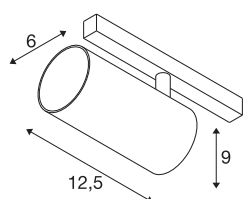

TECHNISCHE SPECIFICATIES

Art.nr.	1006705
Aantal verschillende lichtopeningen	1
IP-code	IP 20
Slagvastheidsklasse	IK 02
Slagvastheid	0.2 Joule
Montagebeschrijving	Rail,Rail plafond,Rail wand
Dimbaar	Ja
Dimtechniek	DALI
Primaire nominale spanning	48V
Secundaire stroom / spanning	350 mA
Veiligheidsklasse	III
Wattage	16 W
minimale omgevingstemperatuur	-20 °C
maximale omgevingstemperatuur	35 °C
Netwerk nominaal standby-vermogen	0.5 W
Lumen	1000 lm
Lichtkleurtemperatuur	2700 Kelvin
Stralingshoek	20 °
Kleur	zwart
CRI	90
UGR ≤	19
LXXBXX gegevens	L80B50

Lichtbron

791819	
--------	---

Accessoires

1004786	NUMINOS® S , Diffusor Ellips
1004787	NUMINOS® S , Diffusor Prisma
1004788	NUMINOS® S , Diffusor Frosted
1004789	NUMINOS® S , Diffusor Honingraat

Levensduur	50000 h
Risk Group	1
Hoogte	9 cm
Diameter	6 cm
Nettogewicht	0.326 kg
Brutogewicht	0.349 kg