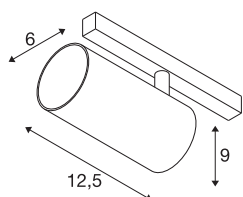

TECHNISCHE SPECIFICATIES

Art.nr.	1006706
Aantal verschillende lichtopeningen	1
IP-code	IP 20
Slagvastheidsklasse	IK 02
Slagvastheid	0.2 Joule
Montagebeschrijving	Rail,Rail plafond,Rail wand
Dimbaar	Ja
Dimtechniek	DALI
Primaire nominale spanning	48V
Secundaire stroom / spanning	350 mA
Veiligheidsklasse	III
Wattage	16 W
minimale omgevingstemperatuur	-20 °C
maximale omgevingstemperatuur	35 °C
Netwerk nominaal standby-vermogen	0.5 W
Lumen	1020 lm
Lichtkleurtemperatuur	2700 Kelvin
Stralingshoek	20 °
Kleur	zwart
CRI	90
UGR ≤	19
LXXBXX gegevens	L80B50

Lichtbron

791819	
--------	---

Accessoires

1004786	NUMINOS® S , Diffusor Ellips
1004787	NUMINOS® S , Diffusor Prisma
1004788	NUMINOS® S , Diffusor Frosted
1004789	NUMINOS® S , Diffusor Honingraat

Levensduur	50000 h
Risk Group	1
Hoogte	9 cm
Diameter	6 cm
Nettogewicht	0.326 kg
Brutogewicht	0.349 kg