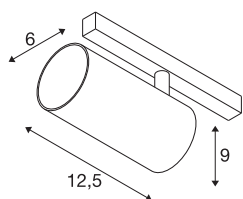

TECHNISCHE SPECIFICATIES

Art.nr.	1006707
Aantal verschillende lichtopeningen	1
IP-code	IP 20
Slagvastheidsklasse	IK 02
Slagvastheid	0.2 Joule
Montagebeschrijving	Rail,Rail plafond,Rail wand
Dimbaar	Ja
Dimtechniek	DALI
Primaire nominale spanning	48V
Secundaire stroom / spanning	350 mA
Veiligheidsklasse	III
Wattage	16 W
minimale omgevingstemperatuur	-20 °C
maximale omgevingstemperatuur	35 °C
Netwerk nominaal standby-vermogen	0.5 W
Lumen	960 lm
Lichtkleurtemperatuur	2700 Kelvin
Stralingshoek	20 °
Kleur	zwart
CRI	90
UGR ≤	19
LXXBXX gegevens	L80B50

Lichtbron

791819	
--------	---

Accessoires

1004786	NUMINOS® S , Diffusor Ellips
1004787	NUMINOS® S , Diffusor Prisma
1004788	NUMINOS® S , Diffusor Frosted
1004789	NUMINOS® S , Diffusor Honingraat

Levensduur	50000 h
Risk Group	1
Hoogte	9 cm
Diameter	6 cm
Nettogewicht	0.326 kg
Brutogewicht	0.349 kg