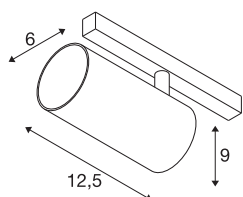

## TECHNISCHE SPECIFICATIES

Art.nr.	1006710
Aantal verschillende lichtopeningen	1
IP-code	IP 20
Slagvastheidsklasse	IK 02
Slagvastheid	0.2 Joule
Montagebeschrijving	Rail,Rail plafond,Rail wand
Dimbaar	Ja
Dimtechniek	DALI
Primaire nominale spanning	48V
Secundaire stroom / spanning	350 mA
Veiligheidsklasse	III
Wattage	16 W
minimale omgevingstemperatuur	-20 °C
maximale omgevingstemperatuur	35 °C
Netwerk nominaal standby-vermogen	0.5 W
Lumen	1000 lm
Lichtkleurtemperatuur	2700 Kelvin
Stralingshoek	40 °
Kleur	zwart
CRI	90
UGR ≤	16
LXXBXX gegevens	L80B50

### Accessoires

1004786	NUMINOS® S , Diffusor Ellips
1004787	NUMINOS® S , Diffusor Prisma
1004788	NUMINOS® S , Diffusor Frosted
1004789	NUMINOS® S , Diffusor Honingraat

Levensduur	50000 h
Risk Group	1
Hoogte	9 cm
Diameter	6 cm
Nettogewicht	0.326 kg
Brutogewicht	0.349 kg