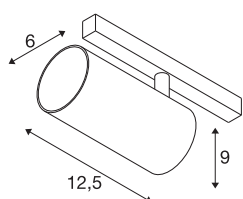

## TECHNISCHE SPECIFICATIES

Art.nr.	1006712
Aantal verschillende lichtopeningen	1
IP-code	IP 20
Slagvastheidsklasse	IK 02
Slagvastheid	0.2 Joule
Montagebeschrijving	Rail,Rail plafond,Rail wand
Dimbaar	Ja
Dimtechniek	DALI
Primaire nominale spanning	48V
Secundaire stroom / spanning	350 mA
Veiligheidsklasse	III
Wattage	16 W
minimale omgevingstemperatuur	-20 °C
maximale omgevingstemperatuur	35 °C
Netwerk nominaal standby-vermogen	0.5 W
Lumen	1030 lm
Lichtkleurtemperatuur	2700 Kelvin
Stralingshoek	55 °
Kleur	zwart
CRI	90
UGR ≤	22
LXXBXX gegevens	L80B50

### Accessoires

1004786	NUMINOS® S , Diffusor Ellips
1004787	NUMINOS® S , Diffusor Prisma
1004788	NUMINOS® S , Diffusor Frosted
1004789	NUMINOS® S , Diffusor Honingraat

Levensduur	50000 h
Risk Group	1
Hoogte	9 cm
Diameter	6 cm
Nettogewicht	0.326 kg
Brutogewicht	0.349 kg