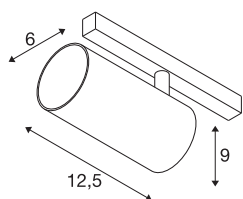

TECHNISCHE SPECIFICATIES

Art.nr.	1006714
Aantal verschillende lichtopeningen	1
IP-code	IP 20
Slagvastheidsklasse	IK 02
Slagvastheid	0.2 Joule
Montagebeschrijving	Rail,Rail plafond,Rail wand
Dimbaar	Ja
Dimtechniek	DALI
Primaire nominale spanning	48V
Secundaire stroom / spanning	350 mA
Veiligheidsklasse	III
Wattage	16 W
minimale omgevingstemperatuur	-20 °C
maximale omgevingstemperatuur	35 °C
Netwerk nominaal standby-vermogen	0.5 W
Lumen	1000 lm
Lichtkleurtemperatuur	2700 Kelvin
Stralingshoek	20 °
Kleur	wit
CRI	90
UGR ≤	19
LXXBXX gegevens	L80B50

Lichtbron

791819	
--------	--

Accessoires

1004786	NUMINOS® S , Diffusor Ellips
1004787	NUMINOS® S , Diffusor Prisma
1004788	NUMINOS® S , Diffusor Frosted
1004789	NUMINOS® S , Diffusor Honingraat

Levensduur	50000 h
Risk Group	1
Hoogte	9 cm
Diameter	6 cm
Nettogewicht	0.326 kg
Brutogewicht	0.349 kg