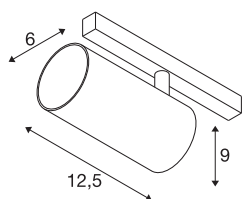

TECHNISCHE SPECIFICATIES

Art.nr.	1006715
Aantal verschillende lichtopeningen	1
IP-code	IP 20
Slagvastheidsklasse	IK 02
Slagvastheid	0.2 Joule
Montagebeschrijving	Rail,Rail plafond,Rail wand
Dimbaar	Ja
Dimtechniek	DALI
Primaire nominale spanning	48V
Secundaire stroom / spanning	350 mA
Veiligheidsklasse	III
Wattage	16 W
minimale omgevingstemperatuur	-20 °C
maximale omgevingstemperatuur	35 °C
Netwerk nominaal standby-vermogen	0.5 W
Lumen	1020 lm
Lichtkleurtemperatuur	2700 Kelvin
Stralingshoek	20 °
Kleur	wit
CRI	90
UGR ≤	19
LXXBXX gegevens	L80B50

Lichtbron

791819	
--------	---

Accessoires

1004786	NUMINOS® S , Diffusor Ellips
1004787	NUMINOS® S , Diffusor Prisma
1004788	NUMINOS® S , Diffusor Frosted
1004789	NUMINOS® S , Diffusor Honingraat

Levensduur	50000 h
Risk Group	1
Hoogte	9 cm
Diameter	6 cm
Nettogewicht	0.326 kg
Brutogewicht	0.349 kg