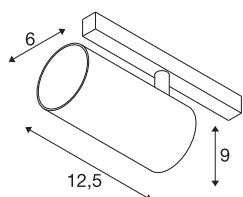

## TECHNISCHE SPECIFICATIES

Art.nr.	1006716
Aantal verschillende lichtopeningen	1
IP-code	IP 20
Slagvastheidsklasse	IK 02
Slagvastheid	0.2 Joule
Montagebeschrijving	Rail,Rail plafond,Rail wand
Dimbaar	Ja
Dimtechniek	DALI
Primaire nominale spanning	48V
Secundaire stroom / spanning	350 mA
Veiligheidsklasse	III
Wattage	16 W
minimale omgevingstemperatuur	-20 °C
maximale omgevingstemperatuur	35 °C
Netwerk nominaal standby-vermogen	0.5 W
Lumen	960 lm
Lichtkleurtemperatuur	2700 Kelvin
Stralingshoek	20 °
Kleur	wit
CRI	90
UGR ≤	19
LXXBXX gegevens	L80B50

### Accessoires

1004786	NUMINOS® S , Diffusor Ellips
1004787	NUMINOS® S , Diffusor Prisma
1004788	NUMINOS® S , Diffusor Frosted
1004789	NUMINOS® S , Diffusor Honingraat

Levensduur	50000 h
Risk Group	1
Hoogte	9 cm
Diameter	6 cm
Nettogewicht	0.326 kg
Brutogewicht	0.349 kg