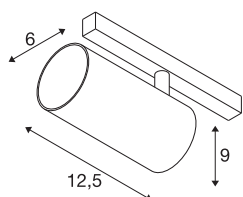

TECHNISCHE SPECIFICATIES

Art.nr.	1006717
Aantal verschillende lichtopeningen	1
IP-code	IP 20
Slagvastheidsklasse	IK 02
Slagvastheid	0.2 Joule
Montagebeschrijving	Rail,Rail plafond,Rail wand
Dimbaar	Ja
Dimtechniek	DALI
Primaire nominale spanning	48V
Secundaire stroom / spanning	350 mA
Veiligheidsklasse	III
Wattage	16 W
minimale omgevingstemperatuur	-20 °C
maximale omgevingstemperatuur	35 °C
Netwerk nominaal standby-vermogen	0.5 W
Lumen	970 lm
Lichtkleurtemperatuur	2700 Kelvin
Stralingshoek	40 °
Kleur	wit
CRI	90
UGR ≤	16
LXXBXX gegevens	L80B50

Lichtbron

791819	
--------	---

Accessoires

1004786	NUMINOS® S , Diffusor Ellips
1004787	NUMINOS® S , Diffusor Prisma
1004788	NUMINOS® S , Diffusor Frosted
1004789	NUMINOS® S , Diffusor Honingraat

Levensduur	50000 h
Risk Group	1
Hoogte	9 cm
Diameter	6 cm
Nettogewicht	0.326 kg
Brutogewicht	0.349 kg