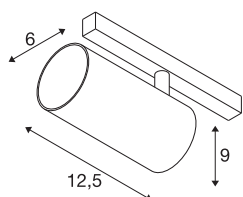

TECHNISCHE SPECIFICATIES

Art.nr.	1006720
Aantal verschillende lichtopeningen	1
IP-code	IP 20
Slagvastheidsklasse	IK 02
Slagvastheid	0.2 Joule
Montagebeschrijving	Rail,Rail plafond,Rail wand
Dimbaar	Ja
Dimtechniek	DALI
Primaire nominale spanning	48V
Secundaire stroom / spanning	350 mA
Veiligheidsklasse	III
Wattage	16 W
minimale omgevingstemperatuur	-20 °C
maximale omgevingstemperatuur	35 °C
Netwerk nominaal standby-vermogen	0.5 W
Lumen	960 lm
Lichtkleurtemperatuur	2700 Kelvin
Stralingshoek	55 °
Kleur	wit
CRI	90
UGR ≤	19
LXXBXX gegevens	L80B50

Lichtbron

791819	
--------	---

Accessoires

1004786	NUMINOS® S , Diffusor Ellips
1004787	NUMINOS® S , Diffusor Prisma
1004788	NUMINOS® S , Diffusor Frosted
1004789	NUMINOS® S , Diffusor Honingraat

Levensduur	50000 h
Risk Group	1
Hoogte	9 cm
Diameter	6 cm
Nettogewicht	0.326 kg
Brutogewicht	0.349 kg