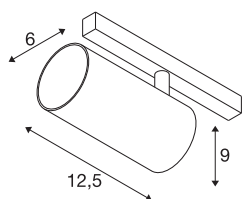

## TECHNISCHE SPECIFICATIES

Art.nr.	1006721
Aantal verschillende lichtopeningen	1
IP-code	IP 20
Slagvastheidsklasse	IK 02
Slagvastheid	0.2 Joule
Montagebeschrijving	Rail,Rail plafond,Rail wand
Dimbaar	Ja
Dimtechniek	DALI
Primaire nominale spanning	48V
Secundaire stroom / spanning	350 mA
Veiligheidsklasse	III
Wattage	16 W
minimale omgevingstemperatuur	-20 °C
maximale omgevingstemperatuur	35 °C
Netwerk nominaal standby-vermogen	0.5 W
Lumen	1030 lm
Lichtkleurtemperatuur	2700 Kelvin
Stralingshoek	55 °
Kleur	wit
CRI	90
UGR ≤	22
LXXBXX gegevens	L80B50

### Accessoires

1004786	NUMINOS® S , Diffusor Ellips
1004787	NUMINOS® S , Diffusor Prisma
1004788	NUMINOS® S , Diffusor Frosted
1004789	NUMINOS® S , Diffusor Honingraat

Levensduur	50000 h
Risk Group	1
Hoogte	9 cm
Diameter	6 cm
Nettogewicht	0.326 kg
Brutogewicht	0.349 kg