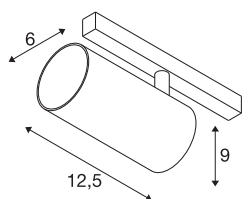

TECHNISCHE SPECIFICATIES

Art.nr.	1006722
Aantal verschillende lichtopeningen	1
IP-code	IP 20
Slagvastheidsklasse	IK 02
Slagvastheid	0.2 Joule
Montagebeschrijving	Rail,Rail plafond,Rail wand
Dimbaar	Ja
Dimtechniek	DALI
Primaire nominale spanning	48V
Secundaire stroom / spanning	350 mA
Veiligheidsklasse	III
Wattage	16 W
minimale omgevingstemperatuur	-20 °C
maximale omgevingstemperatuur	35 °C
Netwerk nominaal standby-vermogen	0.5 W
Lumen	980 lm
Lichtkleurtemperatuur	2700 Kelvin
Stralingshoek	55 °
Kleur	wit
CRI	90
UGR ≤	19
LXXBXX gegevens	L80B50

Lichtbron

791819	
--------	---

Accessoires

1004786	NUMINOS® S , Diffusor Ellips
1004787	NUMINOS® S , Diffusor Prisma
1004788	NUMINOS® S , Diffusor Frosted
1004789	NUMINOS® S , Diffusor Honingraat

Levensduur	50000 h
Risk Group	1
Hoogte	9 cm
Diameter	6 cm
Nettogewicht	0.326 kg
Brutogewicht	0.349 kg