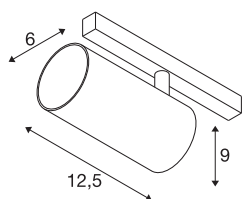

TECHNISCHE SPECIFICATIES

Art.nr.	1006724
Aantal verschillende lichtopeningen	1
IP-code	IP 20
Slagvastheidsklasse	IK 02
Slagvastheid	0.2 Joule
Montagebeschrijving	Rail,Rail plafond,Rail wand
Dimbaar	Ja
Dimtechniek	DALI
Primaire nominale spanning	48V
Secundaire stroom / spanning	350 mA
Veiligheidsklasse	III
Wattage	16 W
minimale omgevingstemperatuur	-20 °C
maximale omgevingstemperatuur	35 °C
Netwerk nominaal standby-vermogen	0.5 W
Lumen	1120 lm
Lichtkleurtemperatuur	3000 Kelvin
Stralingshoek	20 °
Kleur	zwart
CRI	90
UGR ≤	19
LXXBXX gegevens	L80B50

Lichtbron

791815	
--------	---

Accessoires

1004786	NUMINOS® S , Diffusor Ellips
1004787	NUMINOS® S , Diffusor Prisma
1004788	NUMINOS® S , Diffusor Frosted
1004789	NUMINOS® S , Diffusor Honingraat

Levensduur	50000 h
Risk Group	1
Hoogte	9 cm
Diameter	6 cm
Nettogewicht	0.326 kg
Brutogewicht	0.349 kg