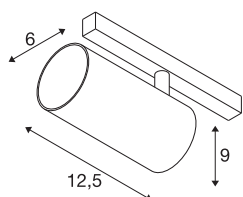

TECHNISCHE SPECIFICATIES

Art.nr.	1006727
Aantal verschillende lichtopeningen	1
IP-code	IP 20
Slagvastheidsklasse	IK 02
Slagvastheid	0.2 Joule
Montagebeschrijving	Rail,Rail plafond,Rail wand
Dimbaar	Ja
Dimtechniek	DALI
Primaire nominale spanning	48V
Secundaire stroom / spanning	350 mA
Veiligheidsklasse	III
Wattage	16 W
minimale omgevingstemperatuur	-20 °C
maximale omgevingstemperatuur	35 °C
Netwerk nominaal standby-vermogen	0.5 W
Lumen	1120 lm
Lichtkleurtemperatuur	3000 Kelvin
Stralingshoek	40 °
Kleur	zwart
CRI	90
UGR ≤	19
LXXBXX gegevens	L80B50

Lichtbron

791815	
--------	---

Accessoires

1004786	NUMINOS® S , Diffusor Ellips
1004787	NUMINOS® S , Diffusor Prisma
1004788	NUMINOS® S , Diffusor Frosted
1004789	NUMINOS® S , Diffusor Honingraat

Levensduur	50000 h
Risk Group	1
Hoogte	9 cm
Diameter	6 cm
Nettogewicht	0.326 kg
Brutogewicht	0.349 kg