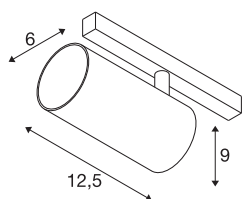

TECHNISCHE SPECIFICATIES

Art.nr.	1006728
Aantal verschillende lichtopeningen	1
IP-code	IP 20
Slagvastheidsklasse	IK 02
Slagvastheid	0.2 Joule
Montagebeschrijving	Rail,Rail plafond,Rail wand
Dimbaar	Ja
Dimtechniek	DALI
Primaire nominale spanning	48V
Secundaire stroom / spanning	350 mA
Veiligheidsklasse	III
Wattage	16 W
minimale omgevingstemperatuur	-20 °C
maximale omgevingstemperatuur	35 °C
Netwerk nominaal standby-vermogen	0.5 W
Lumen	1050 lm
Lichtkleurtemperatuur	3000 Kelvin
Stralingshoek	40 °
Kleur	zwart
CRI	90
UGR ≤	19
LXXBXX gegevens	L80B50

Lichtbron

791815	
--------	---

Accessoires

1004786	NUMINOS® S , Diffusor Ellips
1004787	NUMINOS® S , Diffusor Prisma
1004788	NUMINOS® S , Diffusor Frosted
1004789	NUMINOS® S , Diffusor Honingraat

Levensduur	50000 h
Risk Group	1
Hoogte	9 cm
Diameter	6 cm
Nettogewicht	0.326 kg
Brutogewicht	0.349 kg