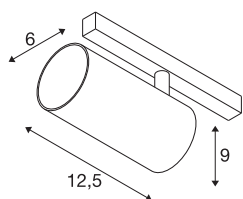

## TECHNISCHE SPECIFICATIES

Art.nr.	1006729
Aantal verschillende lichtopeningen	1
IP-code	IP 20
Slagvastheidsklasse	IK 02
Slagvastheid	0.2 Joule
Montagebeschrijving	Rail,Rail plafond,Rail wand
Dimbaar	Ja
Dimtechniek	DALI
Primaire nominale spanning	48V
Secundaire stroom / spanning	350 mA
Veiligheidsklasse	III
Wattage	16 W
minimale omgevingstemperatuur	-20 °C
maximale omgevingstemperatuur	35 °C
Netwerk nominaal standby-vermogen	0.5 W
Lumen	1030 lm
Lichtkleurtemperatuur	3000 Kelvin
Stralingshoek	55 °
Kleur	zwart
CRI	90
UGR ≤	22
LXXBXX gegevens	L80B50

### Accessoires

1004786	NUMINOS® S , Diffusor Ellips
1004787	NUMINOS® S , Diffusor Prisma
1004788	NUMINOS® S , Diffusor Frosted
1004789	NUMINOS® S , Diffusor Honingraat

Levensduur	50000 h
Risk Group	1
Hoogte	9 cm
Diameter	6 cm
Nettogewicht	0.326 kg
Brutogewicht	0.349 kg