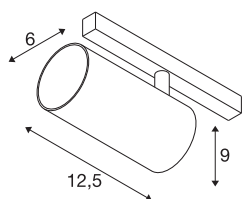

TECHNISCHE SPECIFICATIES

Art.nr.	1006730
Aantal verschillende lichtopeningen	1
IP-code	IP 20
Slagvastheidsklasse	IK 02
Slagvastheid	0.2 Joule
Montagebeschrijving	Rail,Rail plafond,Rail wand
Dimbaar	Ja
Dimtechniek	DALI
Primaire nominale spanning	48V
Secundaire stroom / spanning	350 mA
Veiligheidsklasse	III
Wattage	16 W
minimale omgevingstemperatuur	-20 °C
maximale omgevingstemperatuur	35 °C
Netwerk nominaal standby-vermogen	0.5 W
Lumen	1120 lm
Lichtkleurtemperatuur	3000 Kelvin
Stralingshoek	55 °
Kleur	zwart
CRI	90
UGR ≤	22
LXXBXX gegevens	L80B50

Lichtbron

791815	
--------	---

Accessoires

1004786	NUMINOS® S , Diffusor Ellips
1004787	NUMINOS® S , Diffusor Prisma
1004788	NUMINOS® S , Diffusor Frosted
1004789	NUMINOS® S , Diffusor Honingraat

Levensduur	50000 h
Risk Group	1
Hoogte	9 cm
Diameter	6 cm
Nettogewicht	0.326 kg
Brutogewicht	0.349 kg