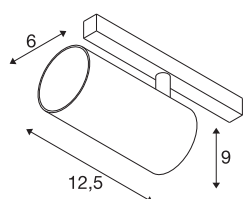

TECHNISCHE SPECIFICATIES

Art.nr.	1006732
Aantal verschillende lichtopeningen	1
IP-code	IP 20
Slagvastheidsklasse	IK 02
Slagvastheid	0.2 Joule
Montagebeschrijving	Rail,Rail plafond,Rail wand
Dimbaar	Ja
Dimtechniek	DALI
Primaire nominale spanning	48V
Secundaire stroom / spanning	350 mA
Veiligheidsklasse	III
Wattage	16 W
minimale omgevingstemperatuur	-20 °C
maximale omgevingstemperatuur	35 °C
Netwerk nominaal standby-vermogen	0.5 W
Lumen	1060 lm
Lichtkleurtemperatuur	3000 Kelvin
Stralingshoek	20 °
Kleur	wit
CRI	90
UGR ≤	19
LXXBXX gegevens	L80B50

Lichtbron

791815	
--------	--

Accessoires

1004786	NUMINOS® S , Diffusor Ellips
1004787	NUMINOS® S , Diffusor Prisma
1004788	NUMINOS® S , Diffusor Frosted
1004789	NUMINOS® S , Diffusor Honingraat

Levensduur	50000 h
Risk Group	1
Hoogte	9 cm
Diameter	6 cm
Nettogewicht	0.326 kg
Brutogewicht	0.349 kg