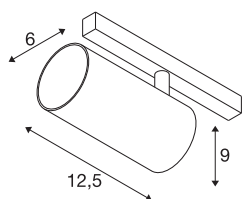

TECHNISCHE SPECIFICATIES

Art.nr.	1006733
Aantal verschillende lichtopeningen	1
IP-code	IP 20
Slagvastheidsklasse	IK 02
Slagvastheid	0.2 Joule
Montagebeschrijving	Rail,Rail plafond,Rail wand
Dimbaar	Ja
Dimtechniek	DALI
Primaire nominale spanning	48V
Secundaire stroom / spanning	350 mA
Veiligheidsklasse	III
Wattage	16 W
minimale omgevingstemperatuur	-20 °C
maximale omgevingstemperatuur	35 °C
Netwerk nominaal standby-vermogen	0.5 W
Lumen	1120 lm
Lichtkleurtemperatuur	3000 Kelvin
Stralingshoek	20 °
Kleur	wit
CRI	90
UGR ≤	19
LXXBXX gegevens	L80B50

Lichtbron

791815	
--------	---

Accessoires

1004786	NUMINOS® S , Diffusor Ellips
1004787	NUMINOS® S , Diffusor Prisma
1004788	NUMINOS® S , Diffusor Frosted
1004789	NUMINOS® S , Diffusor Honingraat

Levensduur	50000 h
Risk Group	1
Hoogte	9 cm
Diameter	6 cm
Nettogewicht	0.326 kg
Brutogewicht	0.349 kg