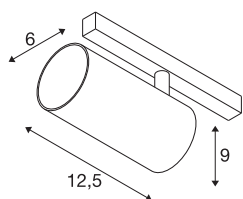

TECHNISCHE SPECIFICATIES

Art.nr.	1006736
Aantal verschillende lichtopeningen	1
IP-code	IP 20
Slagvastheidsklasse	IK 02
Slagvastheid	0.2 Joule
Montagebeschrijving	Rail,Rail plafond,Rail wand
Dimbaar	Ja
Dimtechniek	DALI
Primaire nominale spanning	48V
Secundaire stroom / spanning	350 mA
Veiligheidsklasse	III
Wattage	16 W
minimale omgevingstemperatuur	-20 °C
maximale omgevingstemperatuur	35 °C
Netwerk nominaal standby-vermogen	0.5 W
Lumen	1120 lm
Lichtkleurtemperatuur	3000 Kelvin
Stralingshoek	40 °
Kleur	wit
CRI	90
UGR ≤	19
LXXBXX gegevens	L80B50

Lichtbron

791815	
--------	---

Accessoires

1004786	NUMINOS® S , Diffusor Ellips
1004787	NUMINOS® S , Diffusor Prisma
1004788	NUMINOS® S , Diffusor Frosted
1004789	NUMINOS® S , Diffusor Honingraat

Levensduur	50000 h
Risk Group	1
Hoogte	9 cm
Diameter	6 cm
Nettogewicht	0.326 kg
Brutogewicht	0.349 kg