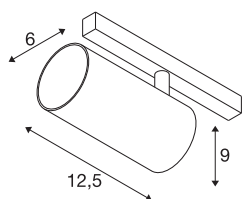

## TECHNISCHE SPECIFICATIES

Art.nr.	1006737
Aantal verschillende lichtopeningen	1
IP-code	IP 20
Slagvastheidsklasse	IK 02
Slagvastheid	0.2 Joule
Montagebeschrijving	Rail,Rail plafond,Rail wand
Dimbaar	Ja
Dimtechniek	DALI
Primaire nominale spanning	48V
Secundaire stroom / spanning	350 mA
Veiligheidsklasse	III
Wattage	16 W
minimale omgevingstemperatuur	-20 °C
maximale omgevingstemperatuur	35 °C
Netwerk nominaal standby-vermogen	0.5 W
Lumen	1050 lm
Lichtkleurtemperatuur	3000 Kelvin
Stralingshoek	40 °
Kleur	wit
CRI	90
UGR ≤	19
LXXBXX gegevens	L80B50

### Accessoires

1004786	NUMINOS® S , Diffusor Ellips
1004787	NUMINOS® S , Diffusor Prisma
1004788	NUMINOS® S , Diffusor Frosted
1004789	NUMINOS® S , Diffusor Honingraat

Levensduur	50000 h
Risk Group	1
Hoogte	9 cm
Diameter	6 cm
Nettogewicht	0.326 kg
Brutogewicht	0.349 kg