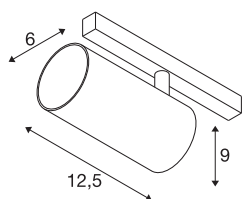

## TECHNISCHE SPECIFICATIES

Art.nr.	1006738
Aantal verschillende lichtopeningen	1
IP-code	IP 20
Slagvastheidsklasse	IK 02
Slagvastheid	0.2 Joule
Montagebeschrijving	Rail,Rail plafond,Rail wand
Dimbaar	Ja
Dimtechniek	DALI
Primaire nominale spanning	48V
Secundaire stroom / spanning	350 mA
Veiligheidsklasse	III
Wattage	16 W
minimale omgevingstemperatuur	-20 °C
maximale omgevingstemperatuur	35 °C
Netwerk nominaal standby-vermogen	0.5 W
Lumen	1030 lm
Lichtkleurtemperatuur	3000 Kelvin
Stralingshoek	55 °
Kleur	wit
CRI	90
UGR ≤	22
LXXBXX gegevens	L80B50

### Accessoires

1004786	NUMINOS® S , Diffusor Ellips
1004787	NUMINOS® S , Diffusor Prisma
1004788	NUMINOS® S , Diffusor Frosted
1004789	NUMINOS® S , Diffusor Honingraat

Levensduur	50000 h
Risk Group	1
Hoogte	9 cm
Diameter	6 cm
Nettogewicht	0.326 kg
Brutogewicht	0.349 kg