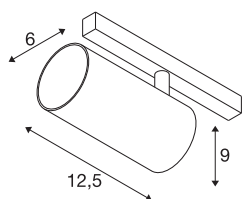

## TECHNISCHE SPECIFICATIES

Art.nr.	1006740
Aantal verschillende lichtopeningen	1
IP-code	IP 20
Slagvastheidsklasse	IK 02
Slagvastheid	0.2 Joule
Montagebeschrijving	Rail,Rail plafond,Rail wand
Dimbaar	Ja
Dimtechniek	DALI
Primaire nominale spanning	48V
Secundaire stroom / spanning	350 mA
Veiligheidsklasse	III
Wattage	16 W
minimale omgevingstemperatuur	-20 °C
maximale omgevingstemperatuur	35 °C
Netwerk nominaal standby-vermogen	0.5 W
Lumen	1050 lm
Lichtkleurtemperatuur	3000 Kelvin
Stralingshoek	55 °
Kleur	wit
CRI	90
UGR ≤	22
LXXBXX gegevens	L80B50

### Accessoires

1004786	NUMINOS® S , Diffusor Ellips
1004787	NUMINOS® S , Diffusor Prisma
1004788	NUMINOS® S , Diffusor Frosted
1004789	NUMINOS® S , Diffusor Honingraat

Levensduur	50000 h
Risk Group	1
Hoogte	9 cm
Diameter	6 cm
Nettogewicht	0.326 kg
Brutogewicht	0.349 kg