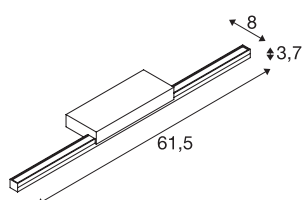

TECHNISCHE SPECIFICATIES

Art.nr.	1003506
IP-code	IP 20
Montage	Opbouw
Montagebeschrijving	Wand
Primaire nominale spanning	220-240V ~50/60Hz
Secundaire stroom / spanning	500 mA
Veiligheidsklasse	I
Wattage	12 W
minimale omgevingstemperatuur	-20 °C
maximale omgevingstemperatuur	40 °C
Niveau van inschakelstroom	9 A
Duur van inschakelstroom	150 µs
Stroboscopisch effect (SVM)	0.04
Lumen	1170 lm
Lichtkleurtemperatuur	3000/4000 Kelvin
Stralingshoek	120 °
Kleur	zwart
CRI	80
LXXBXX gegevens	L70B50
Levensduur	30000 h
Lichtsterkteverdeling	asymmetrisch
Lichtval	direct

Lichtbron

916618	
--------	---

Risk Group	0
Breedte	61.5 cm
Hoogte	3.7 cm
Diepte	8 cm
Nettogewicht	0.541 kg
Brutogewicht	0.855 kg
BIG WHITE pagina	241