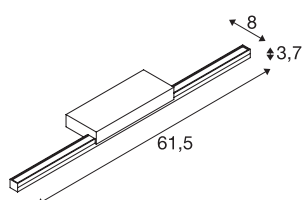

## GLENOS® 60 Indoor LED-spiegellamp wit CCT switch 3000/4000K

De met een high performance led strip uitgeruste spiegelarmatuur GLENOS maakt indruk met hun elegante, smalle verschijning. De L-vormige bevestiging van het profiel van de in zwart, wit en grijs verkrijgbare spiegelarmatuur zorgt voor verblindingsvrije verlichting van de spiegel. Door middel van een ingebouwde CCT switch kan de lichtkleur bij installatie van 3000K in 4000K worden veranderd en vice versa.

### TECHNISCHE SPECIFICATIES

Art.nr.	1003507
IP-code	IP 20
Montage	Opbouw
Montagebeschrijving	Wand
Primaire nominale spanning	220-240V ~50/60Hz
Secundaire stroom / spanning	500 mA
Veiligheidsklasse	I
Wattage	12 W
minimale omgevingstemperatuur	-20 °C
maximale omgevingstemperatuur	40 °C
Niveau van inschakelstroom	9 A
Duur van inschakelstroom	150 µs
Stroboscopisch effect (SVM)	0.04
Lumen	1170 lm
Lichtkleurtemperatuur	3000/4000 Kelvin
Stralingshoek	120 °
Kleur	wit
CRI	80
LXXBXX gegevens	L70B50
Levensduur	30000 h
Lichtsterkteverdeling	asymmetrisch
Lichtval	direct

## Lichtbron

916618	
--------	---

<b>Risk Group</b>	0
<b>Breedte</b>	61.5 cm
<b>Hoogte</b>	3.7 cm
<b>Diepte</b>	8 cm
<b>Nettogewicht</b>	0.544 kg
<b>Brutogewicht</b>	0.905 kg
<b>BIG WHITE pagina</b>	241