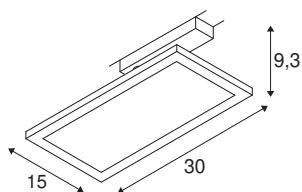

## PANEL TRACK vierkant 150x300mm

1-fase spot wit 18W 3000K

Modern en ruimtebesparend tegelijk zorgt PANEL voor een efficiënte basisverlichting. Met 1800 lumen en 3000 Kelvin zorgt de 1-fase led-armatuur voor een aangenaam, homogeen en verblindingsvrij licht. Daarnaast is er de robuuste constructie van de armatuur van polycarbonaat (PC) en staal en de lange led-levensduur van 50.000 uur. Beleef PANEL in actie en overtuig uzelf van een geslaagde lichtervaring.

## TECHNISCHE SPECIFICATIES

Art.nr.	1004934
Aantal verschillende lichtopeningen	1
Draai- of kantelbaar	Draai- en zwenkbaar
IP-code	IP 20
Slagvastheid	0.2 Joule
Montagebeschrijving	Rail plafond, Rail wand
Primaire nominale spanning	220-240V ~50/60Hz
Secundaire stroom / spanning	450 mA
Veiligheidsklasse	II
Wattage	18 W
minimale omgevingstemperatuur	-20 °C
maximale omgevingstemperatuur	40 °C
Niveau van inschakelstroom	15 A
Duur van inschakelstroom	20 µs
Stroboscopisch effect (SVM)	0.01
Lumen	1800 lm
Lichtkleurtemperatuur	3000 Kelvin
Kleur	wit
CRI	90
UGR ≤	27.5
LXXBXX gegevens	L70B50
Levensduur	50000 h

## Lichtbron

916390	
--------	---

<b>Lichtsterkteverdeling</b>	rotatiesymmetrisch
<b>Lichtval</b>	direct
<b>Risk Group</b>	1
<b>Lengte</b>	30 cm
<b>Breedte</b>	15 cm
<b>Hoogte</b>	10.9 cm
<b>Nettogewicht</b>	0.552 kg
<b>Brutogewicht</b>	0.71 kg
<b>BIG WHITE pagina</b>	471