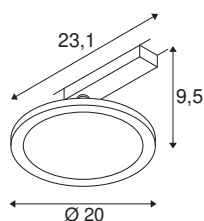

PANEL TRACK rond 200mm

1-fase spot zwart 18W 3000K

Met de moderne en ruimtebesparende PANEL-armatuur zorgt u voor een efficiënte basisverlichting. Een aangenaam, homogeen en verblindingsvrij licht wordt geproduceerd door de 1 fase led-systeemarmatuur met 1800 lumen en 3000 Kelvin. De armatuur is gemonteerd van polycarbonaat (PC) en staal en heeft een lange led-levensduur van 50.000 uur. Beleef licht met SLV: al 40 jaar uw betrouwbare partner voor allerlei soorten binnenarmaturen.

TECHNISCHE SPECIFICATIES

Art.nr.	1004935
Aantal verschillende lichtopeningen	1
Draai- of kantelbaar	Draai- en zwenkbaar
IP-code	IP 20
Slagvastheid	0.2 Joule
Montagebeschrijving	Rail plafond,Rail wand
Primaire nominale spanning	220-240V ~50/60Hz
Secundaire stroom / spanning	450 mA
Veiligheidsklasse	II
Wattage	18 W
minimale omgevingstemperatuur	-20 °C
maximale omgevingstemperatuur	40 °C
Niveau van inschakelstroom	15 A
Duur van inschakelstroom	20 µs
Stroboscopisch effect (SVM)	0.01
Lumen	1800 lm
Lichtkleurtemperatuur	3000 Kelvin
Kleur	zwart
CRI	90
LXXBXX gegevens	L70B50
Levensduur	50000 h
Lichtsterkteverdeling	rotatiesymmetrisch

Lichtbron

916407	
--------	---

Lichtval	direct
Risk Group	1
Lengte	23.1 cm
Breedte	20 cm
Hoogte	9.5 cm
Nettogewicht	0.446 kg
Brutogewicht	0.602 kg
BIG WHITE pagina	471