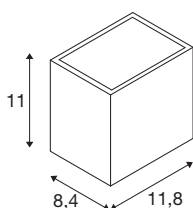

SITRA S WL SINGLE

Led Outdoor wandopbouwarmatuur, roestkleurig, CCT-switch 3000/4000 K

De klassiek moderne armaturenserie SLV SITRA zorgt voor variabele verlichting in elke buitenruimte. Ook het roestkleurige wandarmatuur SITRA CUBE S past perfect bij elke bouwstijl. De indirecte verlichting licht elke gevel op een spannende manier uit. En dankzij de robuuste constructie van aluminium en de IP65-beschermingsklasse is het wandarmatuur SITRA CUBE S duurzaam en optimaal beschermd. 6,2 Watt, 620 Lumen en een door middel van een CCT-switch te kiezen lichtkleur van 3000 of 4000 Kelvin kenmerken de ingebouwde led lichtbron. Daarbij komt nog de eenvoudige montage met een spanning van 230 V. Wanneer laat u zich overtuigen door de voordelen van de buitenarmaturen van SLV?

TECHNISCHE SPECIFICATIES

Art.nr.	1005150
Aantal verschillende lichtopeningen	1
IP-code	IP 65
Slagvastheidsklasse	IK 05
Slagvastheid	0.7 Joule
Montage	Opbouw
Montagebeschrijving	Wand
Primaire nominale spanning	220-240V ~50/60Hz
Secundaire stroom / spanning	500 mA
Veiligheidsklasse	I
Wattage	6.2 W
minimale omgevingstemperatuur	-20 °C
maximale omgevingstemperatuur	40 °C
Aantal armaturen bij LS B16A	154
Aantal armaturen bij LS C16A	154
Niveau van inschakelstroom	4.5 A
Duur van inschakelstroom	30 µs
Stroboscopisch effect (SVM)	0.12
Lumen	580/620 lm
Lichtkleurtemperatuur	3000/4000 Kelvin
Stralingshoek	105 °
Kleur	roest

Lichtbron

916384	
--------	---

CRI	80
LXXBXX gegevens	L70B50
Levensduur	50000 h
Risk Group	1
Breedte	11.8 cm
Hoogte	11 cm
Diepte	8.4 cm
Nettogewicht	0.83 kg
Brutogewicht	0.89 kg
BIG WHITE pagina	624