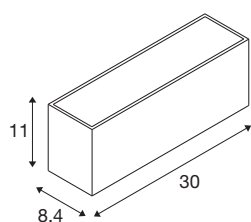

## SITRA L WL UP/DOWN

led wandopbouwarmatuur voor buiten, antraciet, CCT-switch 3000/4000 K

SITRA is de moderne, markante verlichtingsserie van SLV, die variabele toepassingen in de buitenruimte mogelijk maakt. Ook het antracietkleurige wandarmatuur SITRA CUBE L UP/DOWN past naadloos in elke bouwstijl. Het indirecte verlichtingsplan licht elke geval spannend uit. En dankzij de robuuste constructie van aluminium en de IP65-beschermingsklasse is het wandarmatuur SITRA CUBE L UP/DOWN duurzaam en optimaal beschermd. 24 Watt, 2800 Lumen en een door middel van een CCT-switch te kiezen lichtkleur van 3000 of 4000 Kelvin kenmerken de ingebouwde led lichtbron. Bovendien is het armatuur tijdbesparend en eenvoudig aan te sluiten op 230 V netspanning. Wanneer laat u zich overtuigen door de voordelen van de buitenarmaturen van SLV?

## TECHNISCHE SPECIFICATIES

Art.nr.	1005155
Aantal verschillende lichtopeningen	2
IP-code	IP 65
Slagvastheidsklasse	IK 05
Slagvastheid	0.7 Joule
Montage	Opbouw
Montagebeschrijving	Wand
Primaire nominale spanning	220-240V ~50/60Hz
Secundaire stroom / spanning	600 mA
Veiligheidsklasse	I
Wattage	24 W
minimale omgevingstemperatuur	-20 °C
maximale omgevingstemperatuur	40 °C
Aantal armaturen bij LS B16A	7
Aantal armaturen bij LS C16A	14
Niveau van inschakelstroom	15 A
Duur van inschakelstroom	300 µs
Stroboscopisch effect (SVM)	0.02
Lumen	2800/3060 lm
Lichtkleurtemperatuur	3000/4000 Kelvin
Stralingshoek	105 °
Kleur	antraciet

## Lichtbron

916469	
916472	

CRI	80
LXXBXX gegevens	L70B50
Levensduur	50000 h
Risk Group	1
Breedte	30 cm
Hoogte	11 cm
Diepte	8.4 cm
Nettogewicht	1.695 kg
Brutogewicht	1.932 kg
BIG WHITE pagina	624