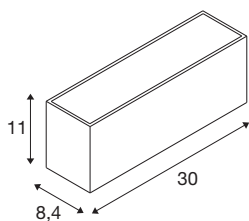

## SITRA L WL UP/DOWN

led wandopbouwarmatuur voor buiten, wit, CCT-switch 3000/4000 K

De elegante en tegelijkertijd moderne SLV-verlichtingsserie SITRA zorgt in elke buitenruimte voor sfeervolle verlichting. Vooral het witte SITRA CUBE L UP/DOWN wandarmatuur past naadloos in elke architectuur. Zo ontstaat een indirect verlichtingsplan dat elke gevel op een spannende manier uitlicht. En dankzij de robuuste constructie van aluminium en de IP65-beschermingsklasse is het wandarmatuur SITRA CUBE L UP/DOWN duurzaam en optimaal beschermd. 24 Watt, 2800 Lumen en een door middel van een CCT-switch te kiezen lichtkleur van 3000 of 4000 Kelvin kenmerken de ingebouwde led lichtbron. En de eenvoudige aansluiting op 230 V netspanning is daarna niet meer dan een formaliteit. Beleef licht met SLV, al 40 jaar uw betrouwbare partner voor allerlei soorten buitenarmaturen.

## TECHNISCHE SPECIFICATIES

Art.nr.	1005156
Aantal verschillende lichtopeningen	2
IP-code	IP 65
Slagvastheidsklasse	IK 05
Slagvastheid	0.7 Joule
Montage	Opbouw
Montagebeschrijving	Wand
Primaire nominale spanning	220-240V ~50/60Hz
Secundaire stroom / spanning	600 mA
Veiligheidsklasse	I
Wattage	24 W
minimale omgevingstemperatuur	-20 °C
maximale omgevingstemperatuur	40 °C
Aantal armaturen bij LS B16A	7
Aantal armaturen bij LS C16A	14
Niveau van inschakelstroom	15 A
Duur van inschakelstroom	300 µs
Stroboscopisch effect (SVM)	0.02
Lumen	2800/3060 lm
Lichtkleurtemperatuur	3000/4000 Kelvin
Stralingshoek	105 °
Kleur	wit

## Lichtbron

916469	
916472	

CRI	80
LXXBXX gegevens	L70B50
Levensduur	50000 h
Risk Group	1
Breedte	30 cm
Hoogte	11 cm
Diepte	8.4 cm
Nettogewicht	1.73 kg
Brutogewicht	1.974 kg
BIG WHITE pagina	624