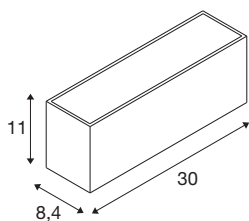

SITRA L WL UP/DOWN

led wandopbouwarmatuur voor buiten, roestkleurig, CCT-switch 3000/4000 K

De klassiek moderne armaturenserie SLV SITRA zorgt voor variabele verlichting in elke buitenruimte. Ook het roestkleurige wandarmatuur SITRA CUBE L UP/DOWN past perfect bij elke bouwstijl. De indirecte verlichting licht elke gevel op een spannende manier uit. En dankzij de robuuste constructie van aluminium en de IP65-beschermingsklasse is het wandarmatuur SITRA CUBE L UP/DOWN duurzaam en optimaal beschermd. 24 Watt, 2800 Lumen en een door middel van een CCT-switch te kiezen lichtkleur van 3000 of 4000 Kelvin kenmerken de ingebouwde led lichtbron. Daarbij komt nog de eenvoudige montage met een spanning van 230 V. Wanneer laat u zich overtuigen door de voordelen van de buitenarmaturen van SLV?

TECHNISCHE SPECIFICATIES

Art.nr.	1005157
Aantal verschillende lichtopeningen	2
IP-code	IP 65
Slagvastheidsklasse	IK 05
Slagvastheid	0.7 Joule
Montage	Opbouw
Montagebeschrijving	Wand
Primaire nominale spanning	220-240V ~50/60Hz
Secundaire stroom / spanning	600 mA
Veiligheidsklasse	I
Wattage	24 W
minimale omgevingstemperatuur	-20 °C
maximale omgevingstemperatuur	40 °C
Aantal armaturen bij LS B16A	7
Aantal armaturen bij LS C16A	14
Niveau van inschakelstroom	15 A
Duur van inschakelstroom	300 µs
Stroboscopisch effect (SVM)	0.02
Lumen	2800/3060 lm
Lichtkleurtemperatuur	3000/4000 Kelvin
Stralingshoek	105 °
Kleur	roest

Lichtbron

916469	
916472	

CRI	80
LXXBXX gegevens	L70B50
Levensduur	50000 h
Risk Group	1
Breedte	30 cm
Hoogte	11 cm
Diepte	8.4 cm
Nettogewicht	1.673 kg
Brutogewicht	1.915 kg
BIG WHITE pagina	624