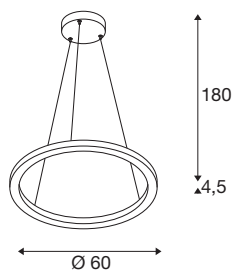

TECHNISCHE SPECIFICATIES

Art.nr.	1005177
Aantal verschillende lichtopeningen	2
Montage	Opbouw
Montagebeschrijving	Plafond
Dimbaar	Ja
Dimtechniek	Fase-afsnijding
Primaire nominale spanning	220-240V ~50/60Hz
Secundaire stroom / spanning	600 mA
Veiligheidsklasse	I
Wattage	24 W
Niveau van inschakelstroom	30 A
Duur van inschakelstroom	40 μ s
Stroboscopisch effect (SVM)	0.05
Lumen	820 / 830 lm
Lichtkleurtemperatuur	2700/3000 Kelvin
Stralingshoek	130 °
Kleur	messing
CRI	90
Hoogte	4.5 cm
Diameter	60 cm
Pendellengte	180 cm
Nettogewicht	2.087 kg

Lichtbron

916535		Brutogewicht	4.071 kg
		BIG WHITE pagina	121