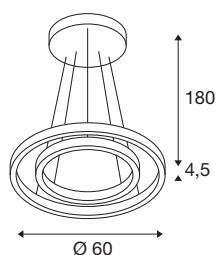

TECHNISCHE SPECIFICATIES

Art.nr.	1005178
Aantal verschillende lichtopeningen	2
Montage	Opbouw
Montagebeschrijving	Plafond
Dimbaar	Ja
Dimtechniek	Fase-afsnijding
Primaire nominale spanning	220-240V ~50/60Hz
Secundaire stroom / spanning	900 mA
Veiligheidsklasse	I
Wattage	35 W
Niveau van inschakelstroom	30 A
Duur van inschakelstroom	45 µs
Stroboscopisch effect (SVM)	0.12
Lumen	1230 / 1270 lm
Lichtkleurtemperatuur	2700/3000 Kelvin
Stralingshoek	130 °
Kleur	messing
CRI	90
Lichtval	direct - indirect
Hoogte	4.5 cm
Diameter	60 cm
Pendellengte	180 cm

Lichtbron

916489	
916535	

Nettogewicht	3.343 kg
Brutogewicht	5.245 kg
BIG WHITE pagina	123