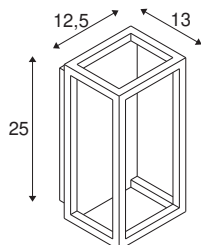

TECHNISCHE SPECIFICATIES

Art.nr.	1005201
IP-code	IP 55
Slagvastheidsklasse	IK 04
Montage	Opbouw
Montagebeschrijving	Wand
Aantal bij doorlussen	20
Primaire nominale spanning	100-277V ~50/60Hz
Secundaire stroom / spanning	350 mA
Veiligheidsklasse	I
Wattage	8 W
minimale omgevingstemperatuur	-20 °C
maximale omgevingstemperatuur	40 °C
Stroboscopisch effect (SVM)	0.01
Lumen	270 lm
Lichtkleurtemperatuur	3000 Kelvin
Kleur	antraciet
CRI	80
LXXBXX gegevens	L70B50
Levensduur	30000 h
Risk Group	0
Breedte	12.5 cm
Hoogte	25 cm

Lichtbron

916332	
--------	---

Diepte	13 cm
Nettogewicht	1.029 kg
Brutogewicht	1.292 kg
BIG WHITE pagina	629