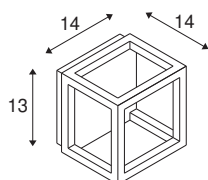

## QUADRULO CL

## TECHNISCHE SPECIFICATIES

Art.nr.	1005202
IP-code	IP 55
Slagvastheidsklasse	IK 04
Montage	Opbouw
Montagebeschrijving	Plafond,Wand
Aantal bij doorlussen	20
Primaire nominale spanning	100-277V ~50/60Hz
Secundaire stroom / spanning	480 mA
Veiligheidsklasse	I
Wattage	7.5 W
minimale omgevingstemperatuur	-20 °C
maximale omgevingstemperatuur	40 °C
Stroboscopisch effect (SVM)	0.01
Lumen	230 lm
Lichtkleurtemperatuur	3000 Kelvin
Kleur	antraciet
CRI	80
LXXBXX gegevens	L70B50
Levensduur	30000 h
Risk Group	0
Lengte	14 cm
Breedte	14 cm

## Lichtbron

916329	
--------	---

Hoogte	13 cm
Nettogewicht	0.741 kg
Brutogewicht	0.942 kg
BIG WHITE pagina	675