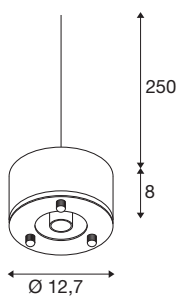

PARA DOME E27

pendelarmatuur zwart

De PARA DOME E27 is met zijn bijzondere lichteigenschappen ideaal voor het technische, industriële segment. Met de beschermingsklasse IP 20 is hij beschermd tegen invloeden van buitenaf. De pendelarmatuur heeft een hoog stroomverbruik van 150 Watt en dat maakt hem ideaal voor halverlichting. Ook wat betreft de kwaliteit kan de van aluminium gemonteerde armatuur volledig overtuigen. Beleeft PARA in actie en overtuig uzelf van een geslaagde lichtervaring.

TECHNISCHE SPECIFICATIES

Art.nr.	1005214
Aantal fittingen	1
IP-code	IP 20
Slagvastheid	0.35 Joule
Montagebeschrijving	Plafond met accessoires, Plafond met accessoires, Vloer met accessoires
Primaire nominale spanning	220-240V ~50/60Hz
Veiligheidsklasse	I
Wattage	150 W
Kleur	zwart
Hoogte	8 cm
Diameter	12.7 cm
Nettogewicht	0.586 kg
Brutogewicht	0.688 kg
BIG WHITE pagina	176