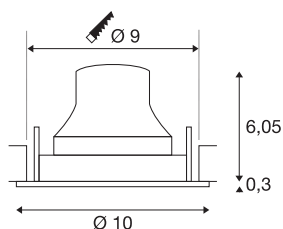

TECHNISCHE SPECIFICATIES

Art.nr.	1005319
Aantal verschillende lichtopeningen	1
Draai- of kantelbaar	Draai- en zwenkbaar
IP-code	IP 20
Slagvastheidsklasse	IK 02
Slagvastheid	0.2 Joule
Montage	Inbouw
Montagebeschrijving	Plafond
Secundaire stroom / spanning	250 mA
Veiligheidsklasse	III
Wattage	8.6 W
minimale omgevingstemperatuur	-20 °C
maximale omgevingstemperatuur	40 °C
Lumen	670 lm
Lichtkleurtemperatuur	2700 Kelvin
Stralingshoek	20 °
Kleur	zwart
CRI	90
UGR ≤	19
LXXBXX gegevens	L80B50
Levensduur	50000 h
Risk Group	1

Hoogte	6.35 cm
Diameter	10 cm
Nettogewicht	0.22 kg
Brutogewicht	0.26 kg
Vorm inbouwopening	rond
Inbouwdiepte	8.5 cm
Inbouwdiameter	9 cm
BIG WHITE pagina	41