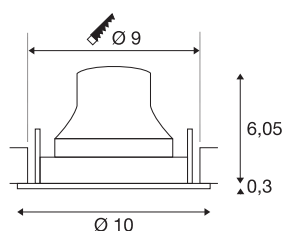

TECHNISCHE SPECIFICATIES

Art.nr.	1005321
Aantal verschillende lichtopeningen	1
Draai- of kantelbaar	Draai- en zwenkbaar
IP-code	IP 20
Slagvastheidsklasse	IK 02
Slagvastheid	0.2 Joule
Montage	Inbouw
Montagebeschrijving	Plafond
Secundaire stroom / spanning	250 mA
Veiligheidsklasse	III
Wattage	8.6 W
minimale omgevingstemperatuur	-20 °C
maximale omgevingstemperatuur	40 °C
Lumen	690 lm
Lichtkleurtemperatuur	2700 Kelvin
Stralingshoek	20 °
Kleur	zwart
CRI	90
UGR ≤	19
LXXBXX gegevens	L80B50
Levensduur	50000 h
Risk Group	1

Hoogte	6.35 cm
Diameter	10 cm
Nettogewicht	0.22 kg
Brutogewicht	0.26 kg
Vorm inbouwopening	rond
Inbouwdiepte	8.5 cm
Inbouwdiameter	9 cm
BIG WHITE pagina	41