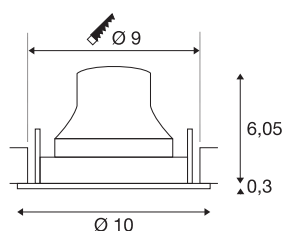

## TECHNISCHE SPECIFICATIES

Art.nr.	1005323
Aantal verschillende lichtopeningen	1
Draai- of kantelbaar	Draai- en zwenkbaar
IP-code	IP 20
Slagvastheidsklasse	IK 02
Slagvastheid	0.2 Joule
Montage	Inbouw
Montagebeschrijving	Plafond
Secundaire stroom / spanning	250 mA
Veiligheidsklasse	III
Wattage	8.6 W
minimale omgevingstemperatuur	-20 °C
maximale omgevingstemperatuur	40 °C
Lumen	720 lm
Lichtkleurtemperatuur	2700 Kelvin
Stralingshoek	40 °
Kleur	zwart
CRI	90
UGR ≤	19
LXXBXX gegevens	L80B50
Levensduur	50000 h
Risk Group	1

Hoogte	6.35 cm
Diameter	10 cm
Nettogewicht	0.22 kg
Brutogewicht	0.26 kg
Vorm inbouwopening	rond
Inbouwdiepte	8.5 cm
Inbouwdiameter	9 cm
BIG WHITE pagina	41