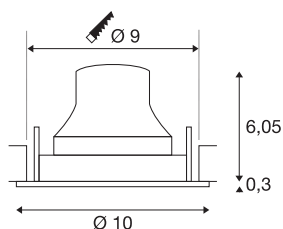

TECHNISCHE SPECIFICATIES

Art.nr.	1005324
Aantal verschillende lichtopeningen	1
Draai- of kantelbaar	Draai- en zwenkbaar
IP-code	IP 20
Slagvastheidsklasse	IK 02
Slagvastheid	0.2 Joule
Montage	Inbouw
Montagebeschrijving	Plafond
Secundaire stroom / spanning	250 mA
Veiligheidsklasse	III
Wattage	8.6 W
minimale omgevingstemperatuur	-20 °C
maximale omgevingstemperatuur	40 °C
Lumen	690 lm
Lichtkleurtemperatuur	2700 Kelvin
Stralingshoek	40 °
Kleur	zwart
CRI	90
UGR ≤	19
LXXBXX gegevens	L80B50
Levensduur	50000 h
Risk Group	1

Hoogte	6.35 cm
Diameter	10 cm
Nettogewicht	0.22 kg
Brutogewicht	0.26 kg
Vorm inbouwopening	rond
Inbouwdiepte	8.5 cm
Inbouwdiameter	9 cm
BIG WHITE pagina	41