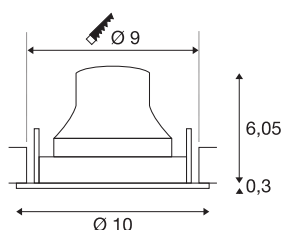

TECHNISCHE SPECIFICATIES

Art.nr.	1005325
Aantal verschillende lichtopeningen	1
Draai- of kantelbaar	Draai- en zwenkbaar
IP-code	IP 20
Slagvastheidsklasse	IK 02
Slagvastheid	0.2 Joule
Montage	Inbouw
Montagebeschrijving	Plafond
Secundaire stroom / spanning	250 mA
Veiligheidsklasse	III
Wattage	8.6 W
minimale omgevingstemperatuur	-20 °C
maximale omgevingstemperatuur	40 °C
Lumen	670 lm
Lichtkleurtemperatuur	2700 Kelvin
Stralingshoek	55 °
Kleur	zwart
CRI	90
UGR ≤	22
LXXBXX gegevens	L80B50
Levensduur	50000 h
Risk Group	1

Hoogte	6.35 cm
Diameter	10 cm
Nettogewicht	0.22 kg
Brutogewicht	0.26 kg
Vorm inbouwopening	rond
Inbouwdiepte	8.5 cm
Inbouwdiameter	9 cm
BIG WHITE pagina	41