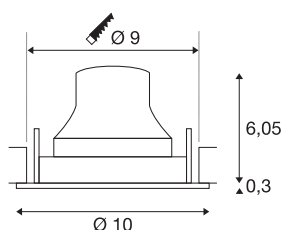

TECHNISCHE SPECIFICATIES

Art.nr.	1005326
Aantal verschillende lichtopeningen	1
Draai- of kantelbaar	Draai- en zwenkbaar
IP-code	IP 20
Slagvastheidsklasse	IK 02
Slagvastheid	0.2 Joule
Montage	Inbouw
Montagebeschrijving	Plafond
Secundaire stroom / spanning	250 mA
Veiligheidsklasse	III
Wattage	8.6 W
minimale omgevingstemperatuur	-20 °C
maximale omgevingstemperatuur	40 °C
Lumen	720 lm
Lichtkleurtemperatuur	2700 Kelvin
Stralingshoek	55 °
Kleur	zwart
CRI	90
UGR ≤	22
LXXBXX gegevens	L80B50
Levensduur	50000 h
Risk Group	1

Hoogte	6.35 cm
Diameter	10 cm
Nettogewicht	0.22 kg
Brutogewicht	0.26 kg
Vorm inbouwopening	rond
Inbouwdiepte	8.5 cm
Inbouwdiameter	9 cm
BIG WHITE pagina	41