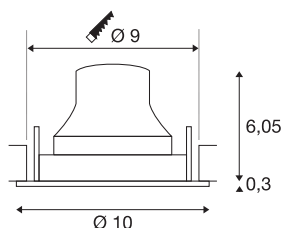

TECHNISCHE SPECIFICATIES

Art.nr.	1005330
Aantal verschillende lichtopeningen	1
Draai- of kantelbaar	Draai- en zwenkbaar
IP-code	IP 20
Slagvastheidsklasse	IK 02
Slagvastheid	0.2 Joule
Montage	Inbouw
Montagebeschrijving	Plafond
Secundaire stroom / spanning	250 mA
Veiligheidsklasse	III
Wattage	8.6 W
minimale omgevingstemperatuur	-20 °C
maximale omgevingstemperatuur	40 °C
Lumen	690 lm
Lichtkleurtemperatuur	2700 Kelvin
Stralingshoek	20 °
Kleur	wit
CRI	90
UGR ≤	19
LXXBXX gegevens	L80B50
Levensduur	50000 h
Risk Group	1

Hoogte	6.35 cm
Diameter	10 cm
Nettogewicht	0.22 kg
Brutogewicht	0.26 kg
Vorm inbouwopening	rond
Inbouwdiepte	8.5 cm
Inbouwdiameter	9 cm
BIG WHITE pagina	41