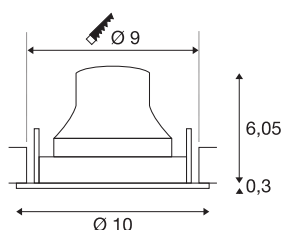

TECHNISCHE SPECIFICATIES

Art.nr.	1005331
Aantal verschillende lichtopeningen	1
Draai- of kantelbaar	Draai- en zwenkbaar
IP-code	IP 20
Slagvastheidsklasse	IK 02
Slagvastheid	0.2 Joule
Montage	Inbouw
Montagebeschrijving	Plafond
Secundaire stroom / spanning	250 mA
Veiligheidsklasse	III
Wattage	8.6 W
minimale omgevingstemperatuur	-20 °C
maximale omgevingstemperatuur	40 °C
Lumen	670 lm
Lichtkleurtemperatuur	2700 Kelvin
Stralingshoek	40 °
Kleur	wit
CRI	90
UGR ≤	19
LXXBXX gegevens	L80B50
Levensduur	50000 h
Risk Group	1

Hoogte	6.35 cm
Diameter	10 cm
Nettogewicht	0.22 kg
Brutogewicht	0.26 kg
Vorm inbouwopening	rond
Inbouwdiepte	8.5 cm
Inbouwdiameter	9 cm
BIG WHITE pagina	41