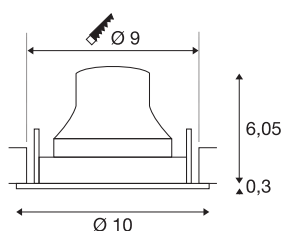

TECHNISCHE SPECIFICATIES

Art.nr.	1005332
Aantal verschillende lichtopeningen	1
Draai- of kantelbaar	Draai- en zwenkbaar
IP-code	IP 20
Slagvastheidsklasse	IK 02
Slagvastheid	0.2 Joule
Montage	Inbouw
Montagebeschrijving	Plafond
Secundaire stroom / spanning	250 mA
Veiligheidsklasse	III
Wattage	8.6 W
minimale omgevingstemperatuur	-20 °C
maximale omgevingstemperatuur	40 °C
Lumen	720 lm
Lichtkleurtemperatuur	2700 Kelvin
Stralingshoek	40 °
Kleur	wit
CRI	90
UGR ≤	19
LXXBXX gegevens	L80B50
Levensduur	50000 h
Risk Group	1

Hoogte	6.35 cm
Diameter	10 cm
Nettogewicht	0.22 kg
Brutogewicht	0.26 kg
Vorm inbouwopening	rond
Inbouwdiepte	8.5 cm
Inbouwdiameter	9 cm
BIG WHITE pagina	41