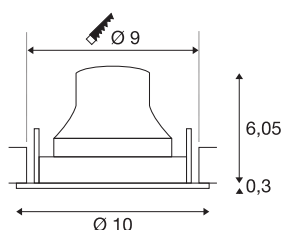

## TECHNISCHE SPECIFICATIES

Art.nr.	1005334
Aantal verschillende lichtopeningen	1
Draai- of kantelbaar	Draai- en zwenkbaar
IP-code	IP 20
Slagvastheidsklasse	IK 02
Slagvastheid	0.2 Joule
Montage	Inbouw
Montagebeschrijving	Plafond
Secundaire stroom / spanning	250 mA
Veiligheidsklasse	III
Wattage	8.6 W
minimale omgevingstemperatuur	-20 °C
maximale omgevingstemperatuur	40 °C
Lumen	670 lm
Lichtkleurtemperatuur	2700 Kelvin
Stralingshoek	55 °
Kleur	wit
CRI	90
UGR ≤	22
LXXBXX gegevens	L80B50
Levensduur	50000 h
Risk Group	1

Hoogte	6.35 cm
Diameter	10 cm
Nettogewicht	0.22 kg
Brutogewicht	0.26 kg
Vorm inbouwopening	rond
Inbouwdiepte	8.5 cm
Inbouwdiameter	9 cm
BIG WHITE pagina	41